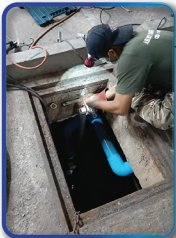

จำหน่ายปั๊มน้ำ (Water pump)

- ปั๊มน้ำทุกชนิด

- เครื่องเติมอากาศชนิดต่างๆ

- ตู้ควบคุมต่างๆ (control panel)

การติดตั้งและService

แก้ไขเปลี่ยนชุด
Guide Pipe SUS

กรีดพื้นเดินสายไฟฟ้า
ใต้ที่จอดรถ

แก้ไขเปลี่ยนลูกลอยไฟฟ้า
บ่อน้ำเสีย